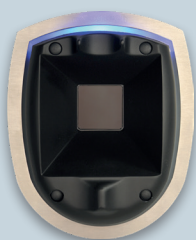

Der Recogtech Palm ID öffnet die Tür zur effektivsten, sichersten und schnellsten Form der Zugangskontrolle.

Handflächenscanning ist die zuverlässigste und benutzerfreundlichste Methode für Zugangskontrolle innerhalb der Biometrie. Der Handflächenscanner erfasst das Venenmuster in der Hand nach fünf Millionen eindeutigen Punkten und überprüft es anhand der verschlüsselten gespeicherten Daten.

Palm-ID

- ✓ Privathaus / Yachtbau / Hausverwaltung / Einzelunternehmen
- ✗ KMU / lokale Behörden / Botschaften / Justizsektor
- ✗ Größere Unternehmen / Pharmaindustrie / Pflege / Behörden
- ✗ Mehrere Einheiten auf einer Zugangskontrollsystem
- ✓ Template gespeichert auf dem Controller
- ✓ Feedback an den Benutzer mit LED: blau, grün, rot
- ✓ Einbau und Aufbau möglich
- ✓ Kann drinnen und draußen verwendet werden
- ✗ Verbindung von einem ACS (Zugangskontrollsystem)
- ✗ Template auf der Karte gespeichert
- Zweistufige Sicherung:
- ✗ Biometrie und verschlüsselte Karte
- ✗ Entspricht vollständig die DSGVO (GDPR)