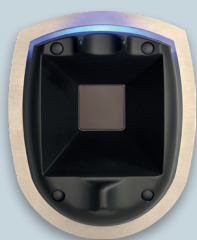

Für jede Situation einen Palm-ID

Der Palm ID ist in drei Varianten erhältlich. Unten sehen Sie die Möglichkeiten.

Möchten Sie weitere Informationen zu Ihrer spezifischen Situation? Bitte, kontaktieren Sie unsere Berater.

Palm-ID

- ✓ Privathaus / Yachtbau / Hausverwaltung / Einzelunternehmen
- ✗ KMU / lokale Behörden / Botschaften / Justizsektor
- ✗ Größere Unternehmen / Pharmaindustrie / Pflege / Behörden
- ✗ Mehrere Einheiten auf einer Zugangskontrollsystem
- ✓ Template gespeichert auf dem Controller
- ✓ Feedback an den Benutzer mit LED: blau, grün, rot
- ✓ Einbau und Aufbau möglich
- ✓ Kann drinnen und draußen verwendet werden
- ✗ Verbindung von einem ACS (Zugangskontrollsystem)
- ✗ Template auf der Karte gespeichert
- Zweistufige Sicherung:
- ✗ Biometrie und verschlüsselte Karte
- ✗ Entspricht vollständig die DSGVO (GDPR)